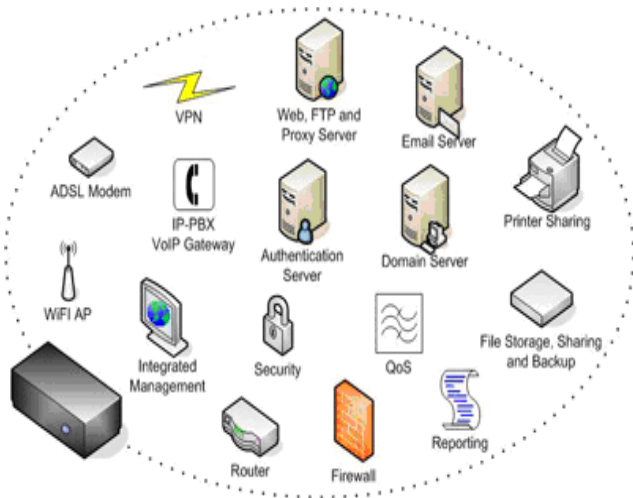

### DESCRIÇÃO DO PRODUTO

- » Firewall com ou sem DMZ;
- » Servidor de Proxy com cache da Web (transparente ou não, com ou sem autenticação);
- » Estatísticas e relatórios do Proxy, gerais ou por usuário;
- » Filtro de conteúdos e bloqueio de Sites;
- » Bloqueador de Programas peer-to-peer;
- » Intrusion Detection System (IDS);
- » Servidor DHCP, cliente e/ou Servidor;
- » Monitorização de tráfego;
- » Manuseamento da largura de banda (Traffic Shaping);
- » DNS Server e/ou Cache de DNS e Dynamic DNS;
- » Servidor LAMP (Apache WEBServer, PHP e MySQL);
- » Servidor VoIP;
- » Servidor SAMBA e de Backup's;
- » VPN's - LAN-to-LAN (IPsec) e LAN-to-PC (PPTP);
- » Servidor FileServer de AntiVírus;
- » Servidor de Correio Electrónico com Antivírus, Antispam e Antispam-Dspam;
- » Manuseamento de Domínios Virtuais;
- » Estatísticas de uso do Servidor de Correio;
- » Administração de alias e listas de correio via Web;
- » Software de administração do sitio Web (CMS);
- » Webmail com calendário;
- » Informação via web do estado do servidor;
- » Backup de configuração e arquivos via web;
- » Analisador de Tráfego (Sniffer);
- » Administração via Web, linha de comandos e local;
- » Actualizações do software automáticas e gratuitas.

### Expansões às características básicas:

- » Serviço de Gestão Multi WAN (gestão de duas ou mais ligações à NET-WAN, no mesmo equipamento);
- » Monitorização de QoS;
- » Upgrade do Content Filter;
- » GED —Gestão Electrónica de Documentos;
- » Placas BRI/RDIS, FXO ou FXS;
- » Equipamentos de RACK;
- » Desenvolvimento à medida do Cliente;
- » Manutenção e Administração Remota;
- » Instalação de servidor WEB com domínio .pt sem necessidade de IP Fixo;
- » Possibilidade de instalação de pacotes LINUX.